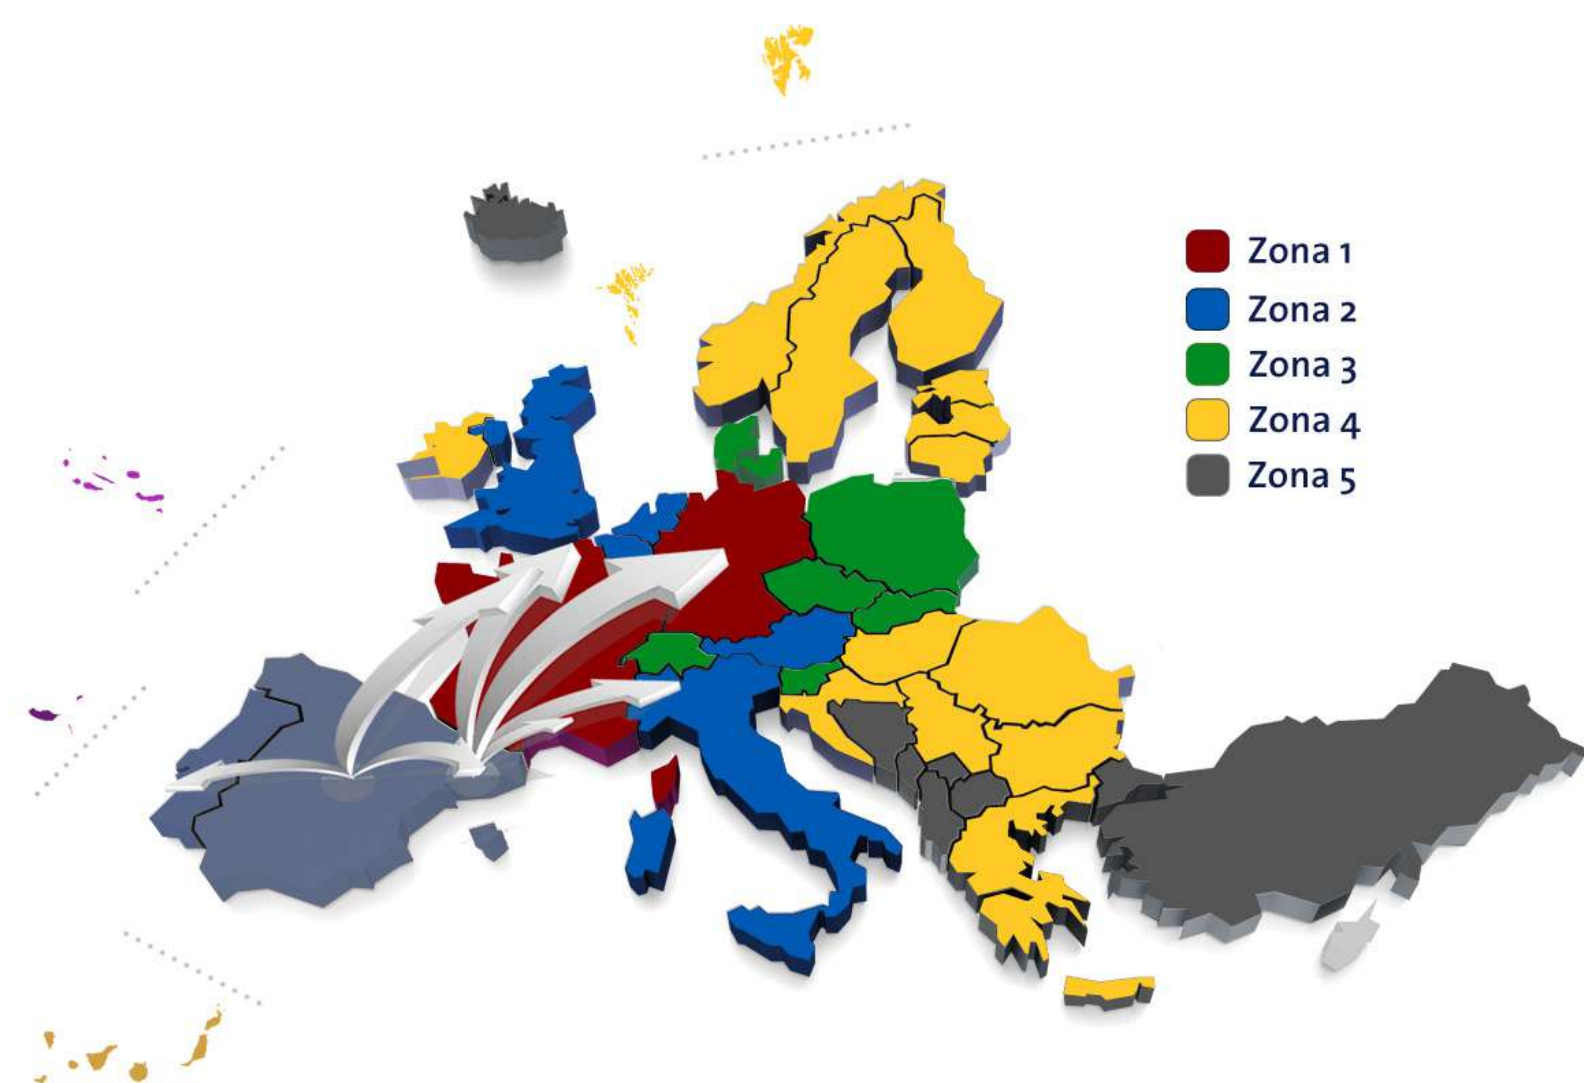

precios transporte
2021

• GESPETFOOD •

100% NATURAL

www.gespetfood.com

ESPAÑA	Hasta 10 kg
2-3 días hábiles	3.99€

MADRID	Hasta 10 kg
2 días	2.99€

EUROPA	Hasta 10 kg
5-6 días hábiles	3.99€

BALEARES Y CANARIAS

MARÍTIMO	BALEARES / ISLAS MAYORES	BALEARES / ISLAS MENORES	CANARIAS / ISLAS MAYORES	CANARIAS / ISLAS MENORES
10 Kg	15,00€	17,00€	11,00€	16,00€
Kg Adicional	0,70€	0,80€	0,85€	1,10€
DUA	- €	- €	32,00€	32,00€

País	C.P. ²	Zona	Tiempo Tránsito ³
Albania ⁵⁻⁸	AL	5	3-4
Alemania	DE	1	2-3
Andorra ⁵	AD		2-3
Austria	AT	2	2-3
Bélgica	BE	2	2-3
Bonia&Herzegovina ⁵⁻⁸	BA	5	3-4
Bulgaria	BG	4	4-5
Chipre ⁸	CY	5	5-6
Croacia	HR	4	4
Dinamarca ⁴	DK	3	2-3
Eslovaquia	SK	3	3-4
Eslovenia	SI	3	3-4
España -Península-	ES		1
Baleares			1-2
Canarias ⁵			2-3
Ceuta, Melilla ⁵			2-3
Estonia	EE	4	5-6
Finlandia	FI	4	5-7
Francia ⁷	FR	1	1-2
Grecia ⁷	GR	4	4-5
Gibraltar ⁵	GI		>3
Hungría	HU	4	2-3
Irlanda	IE	4	3-4
Islandia ⁵⁻⁸	IS	5	3-4
Islas Faroe ⁵⁻⁸	FO	5	> 5
Italia	IT	2	2-3

País	C.P. ²	Zona	Tiempo Tránsito ³
Kosovo ⁵⁻⁸	XK	5	4-5
Letonia	L5	4	4-5
Liechtenstein ⁵	LI	3	3-4
Lituania	LT	4	4-5
Luxemburgo	LU	2	2-3
Malta ⁸	MT	5	4-5
Macedonia ⁵⁻⁸	MK	5	4-5
Mónaco	MC	1	1-2
Montenegro ⁵⁻⁸	ME	5	4-5
Noruega ⁵⁻⁷	NO	4	3-6
Países Bajos	NL	2	2-3
Polonia	PL	3	3-4
Portugal ⁶	PT		2-3
Azores, Madeira			> 3
Reino Unido -Gales ⁷ , Inglaterra-	GB		3-4
Reino Unido -Escocia ⁷ , Irlanda del Norte ⁷ ,		2	4-5
Islas del Canal ⁵ , Islas del Man ⁷			
República Checa	CZ	3	2-3
Rumania	RO	4	3-4
San Marino ⁵	SM	2	2-3
Serbia ⁵⁻⁷	RS	4	4-5
Suecia	SE	4	3-5
Suiza ⁵	CH	3	3-4
Turquía ⁵⁻⁷⁻⁸	TR	5	4-5
Vaticano ⁵	5A	2	2-3